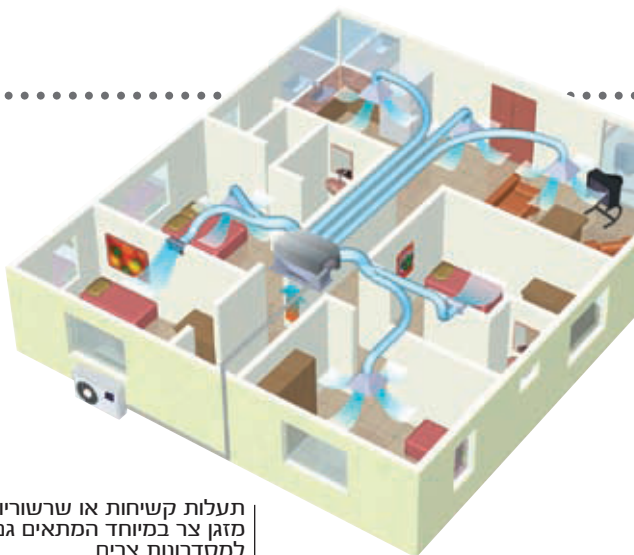

שלט אישי

**מערכת בקרת חדרים על לשליטה על האקלים בכל חדר בנפרד. ייחודי לתדיראן - בהזמנה מיוחדת.**

- בקרת אקלים חכמה בעלת מערכת דמפרים, האחראית על תיפקוד המזגן. עוצמת מיזוג בהתאמה מירבית לדרישת המשתמש
- כיבוי/הדלקה של המזגן באופן אוטומטי - בהתאמה אישית, בהתאם לצרכי החדרים
- חיסכון ניכר בחשמל
- נוחות והנאה מירבית.

צר במיוחד: 28.5 ס"מ

תעלות קשיחות או שרשרויות- מזגן צר במיוחד המתאים גם למסדרונות צרים

**SUPER WIND-P**  
35P, 35/3P, 40P, 40/3P, 45/3P

**מערכת בעלת מרכזייה חכמה המתאימה עצמה לנתוני המבנה**  
מותאם להתקנה בסוגים שונים של דירות, מבנים ופרוזדורים ברוחב 80 ס"מ.

מקרא בעמ' 3|2

בקרת אקלים

הפעלה בכבדה כפולה

תומך גלאי נפח (אופציונאלי)

טכנולוגיית AIR CARE

I FEEL

פיקוד קיר

TIMER x4

TIMER

SLEEP

AUTO

פונקציית שבת

AUTO RESTART